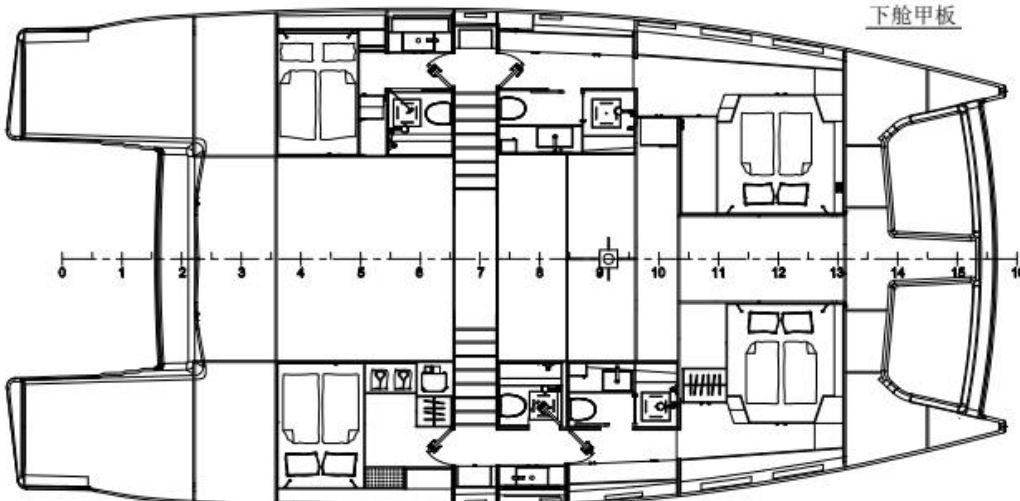

TECHNICAL DOCUMENTS

MAZARIN 55 SAILING CATAMARAN

MAZARIN 55 双体帆船（4 舱版）

STANDARD SPECIFICATION

船艇标准配置

飞桥甲板

主甲板

下舱甲板

MAZARIN 55 Sailing Catamaran

Standard Specification 标准规范

Classification: ZC

等级: ZC

Technical Data 技术数据:

Length Overall 全长: 16.76M

Length of Waterline 水线长度: 16.47 M

Beam 最大宽度: 8.4 M