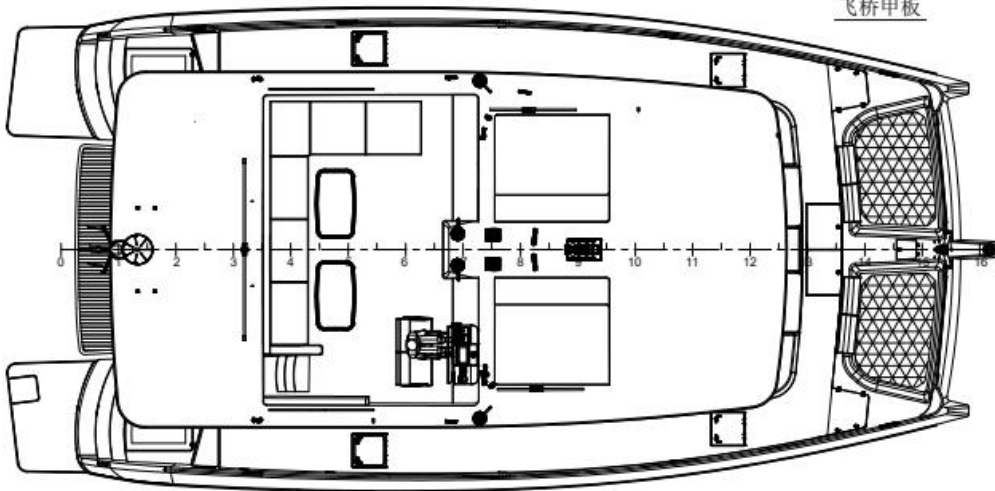

TECHNICAL DOCUMENTS

MAZARIN 55 SAILING CATAMARAN

MAZARIN 55 双体帆船（4 舱版）

STANDARD SPECIFICATION

船艇标准配置

飞桥甲板

主甲板

下舱甲板

MAZARIN 55 Sailing Catamaran

Standard Specification 标准规范

Classification: ZC

等级: ZC

Technical Data 技术数据:

Length Overall 全长: 16.76M

Length of Waterline 水线长度: 16.47 M

Beam 最大宽度: 8.4 M