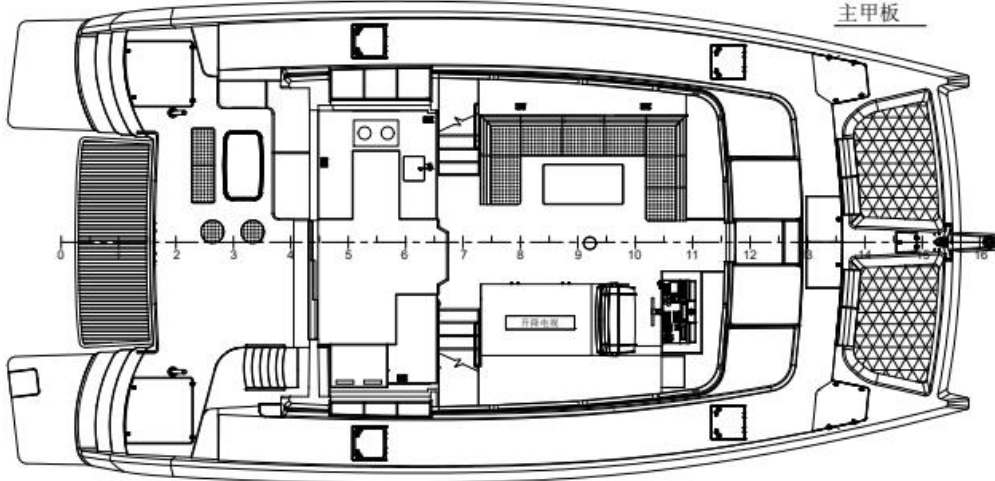

TECHNICAL DOCUMENTS

MAZARIN 55 SAILING CATAMARAN

MAZARIN 55 双体帆船（4 舱版）

STANDARD SPECIFICATION

船艇标准配置

飞桥甲板

主甲板

下舱甲板

MAZARIN 55 Sailing Catamaran

Standard Specification 标准规范

Classification: ZC

等级: ZC

Technical Data 技术数据:

Length Overall 全长: 16.76M

Length of Waterline 水线长度: 16.47 M

Beam 最大宽度: 8.4 M